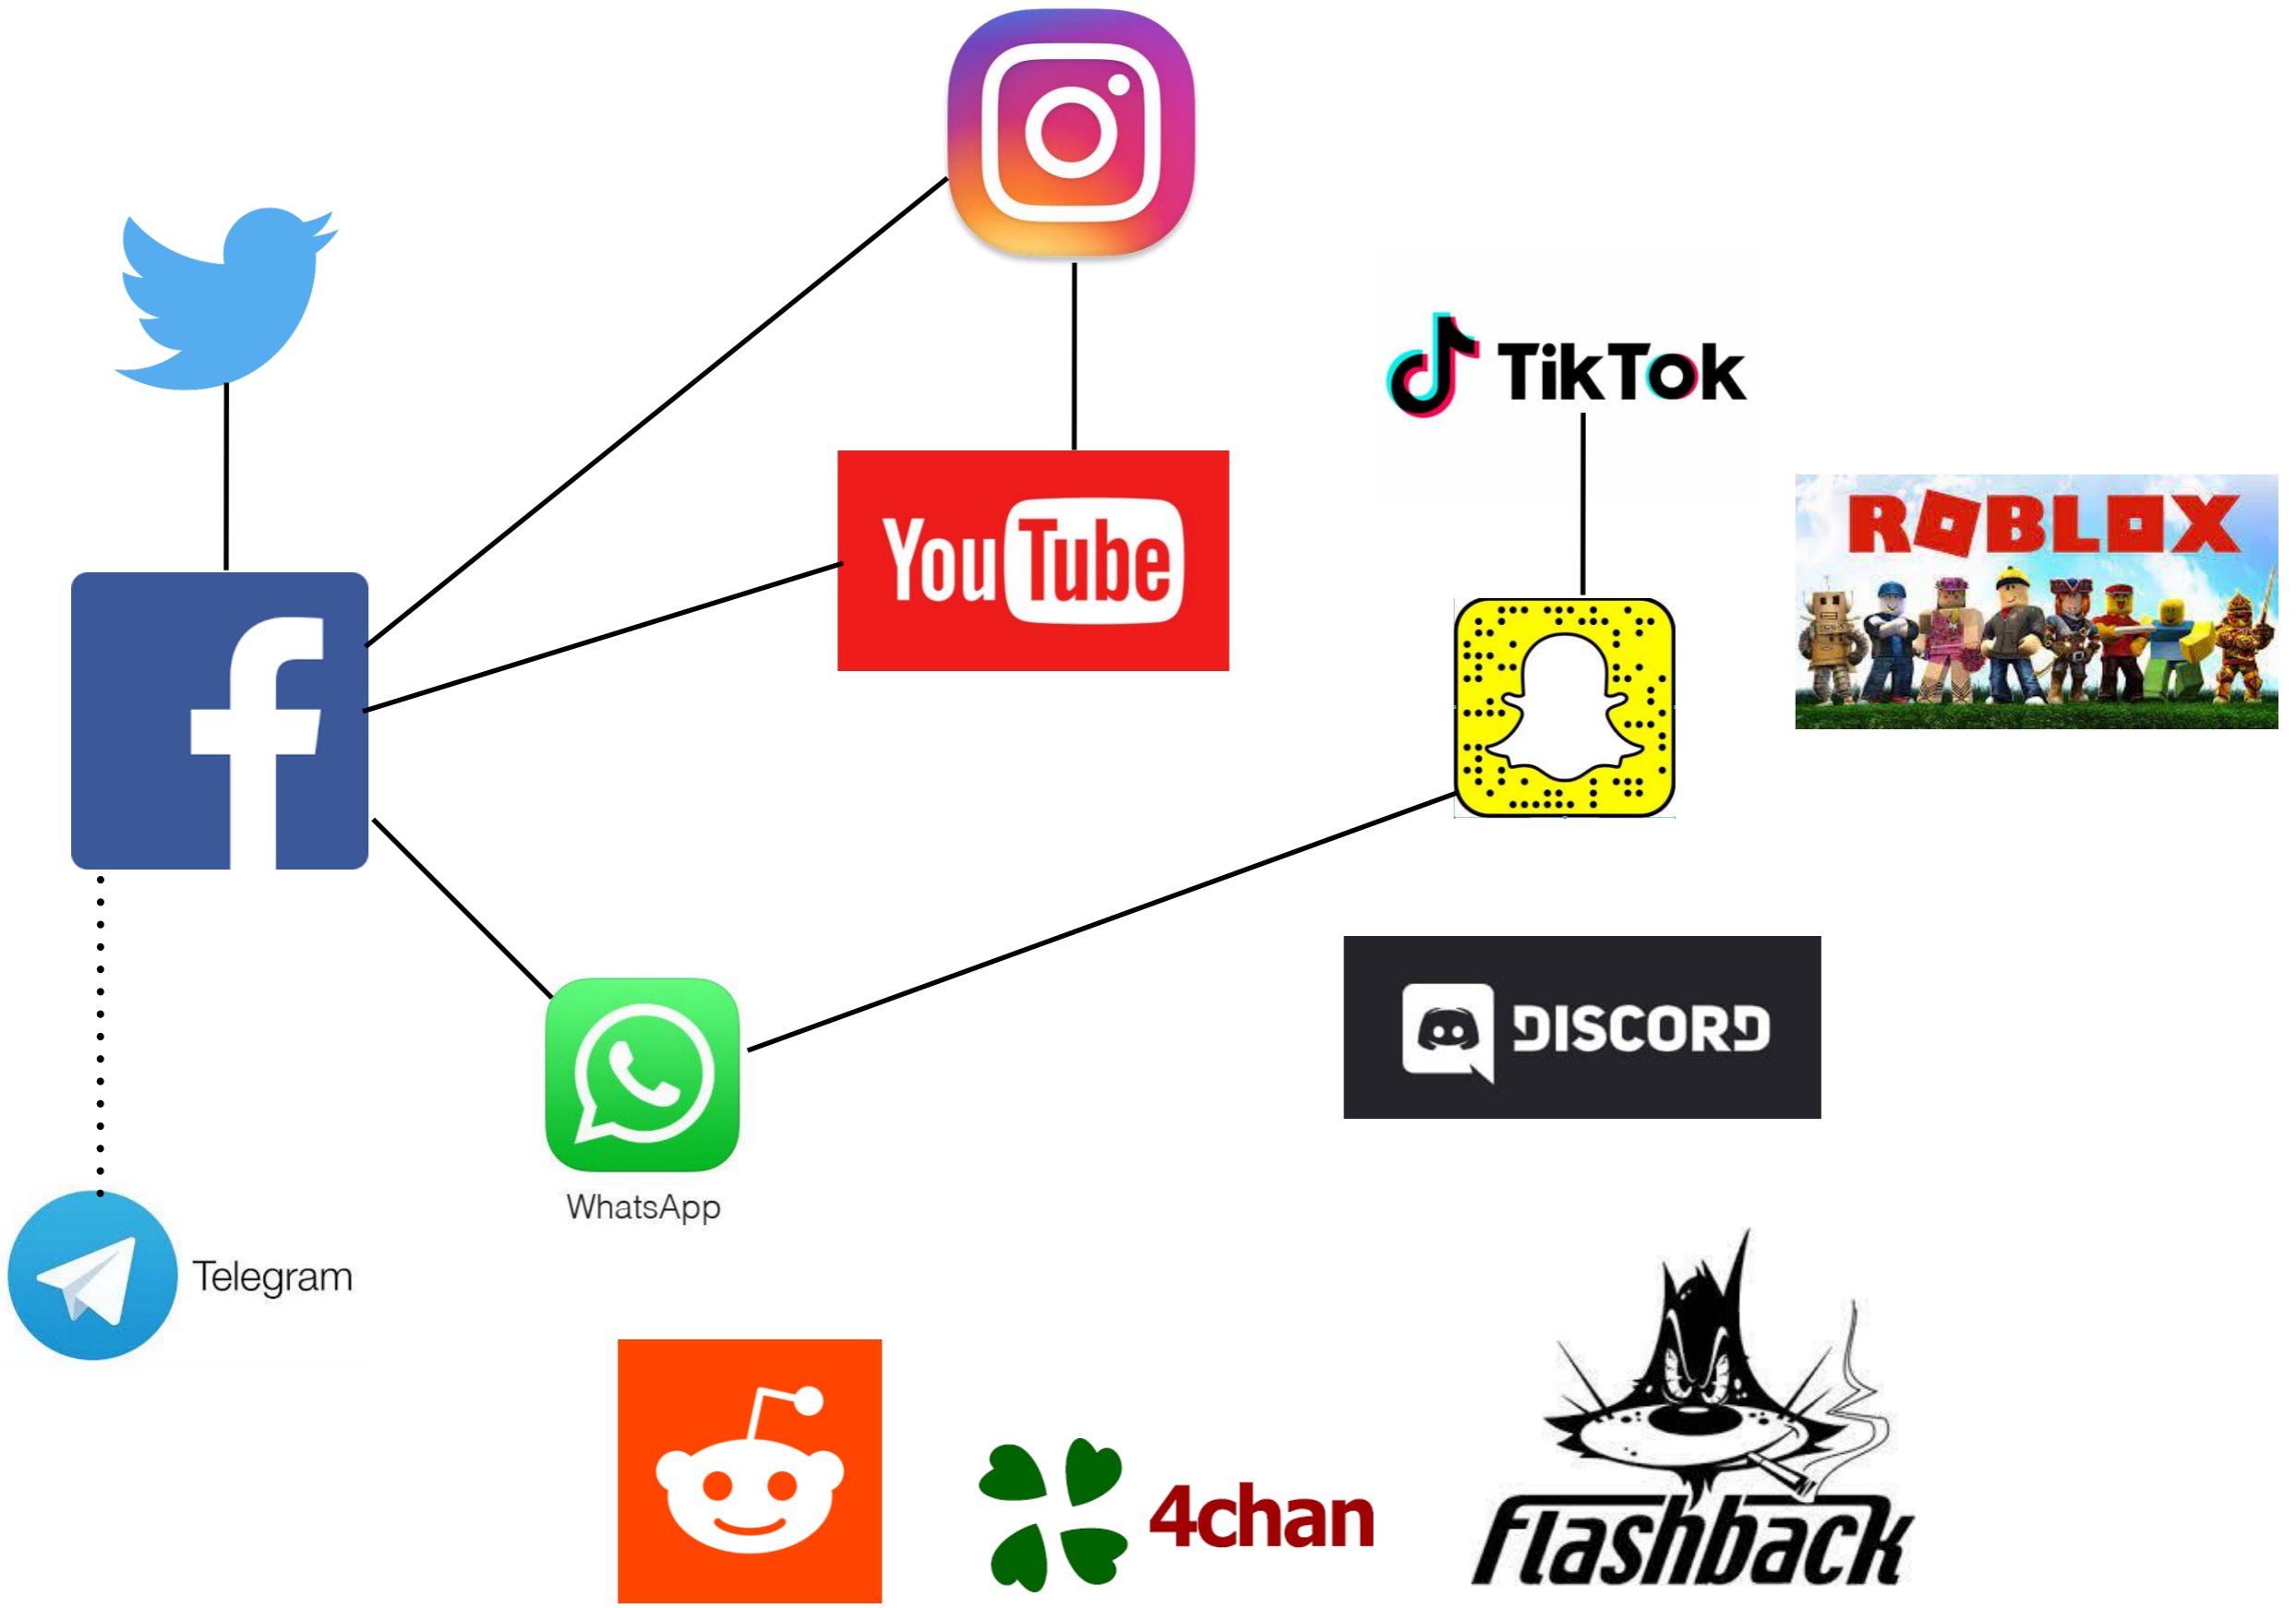

Johan Nilsson/TT

Klimatkrisen

Här samlar vi all rapportering om klimatkrisen

Klimatlarmet: Flera tippningspunkter kan ha passerats

Forskare varnar i ny rapport • Isarna på Grönland smälter oåterkalleligt

Uppdaterad: 9 september, 2022 Publicerad: 9 september, 2022

Världen kan redan ha passerat flera så kallade tippningspunkter för klimatet, varnar forskare för i en ny rapport i tidskriften Science. Det handlar bland annat om att isarna på Grönland och Västantarktis börjar smälta oåterkalleligt, och att havsströmmar förändrats.

Challenge

How to map 2022?

- Platforms
- Targetgroups
- Actors
- Activities
- Lack of system understanding in media

Telegram

WhatsApp

Just twitter...?

WhatsApp

Follow the farmer